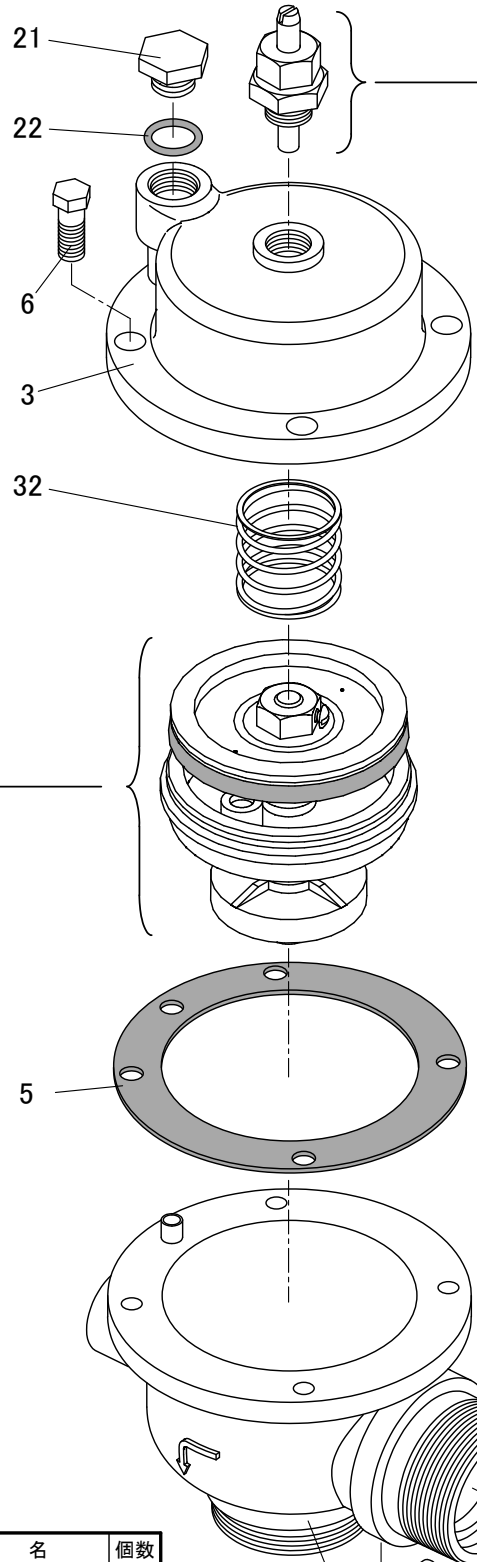

内部一式

調整棒一式

品番	品名	個数
1	本体	1
3	シリンダ	1
4	シリンダふた	1
5	ガスケット	1
6	締付ボルト	4
7	チャッキ弁	2
8	スピンドル	1
9	弁体	1
10	ケレップ	1
11	パッキン	1
12	弁体締付ナット	1
14	ピストン	1
15	ピストンリング	1
16	ピストン締付ナット	1

品番	品名	個数
17	止めビス	1
19	ストレーナ	1
20	ストレーナ押え	1
21	キャップ	1
22	Oリング	1
25	調整用本体	1
26	Oリング	1
27	流量調整棒	1
28	グランドパッキン押え	1
29	グランドパッキン	1
30	袋ナット	1
31	プラグ	1
32	スプリング	1

分 解 図 株式会社 FMバルブ 製作所	品名	FMバルブ
	型名	FM-3L 25-50A