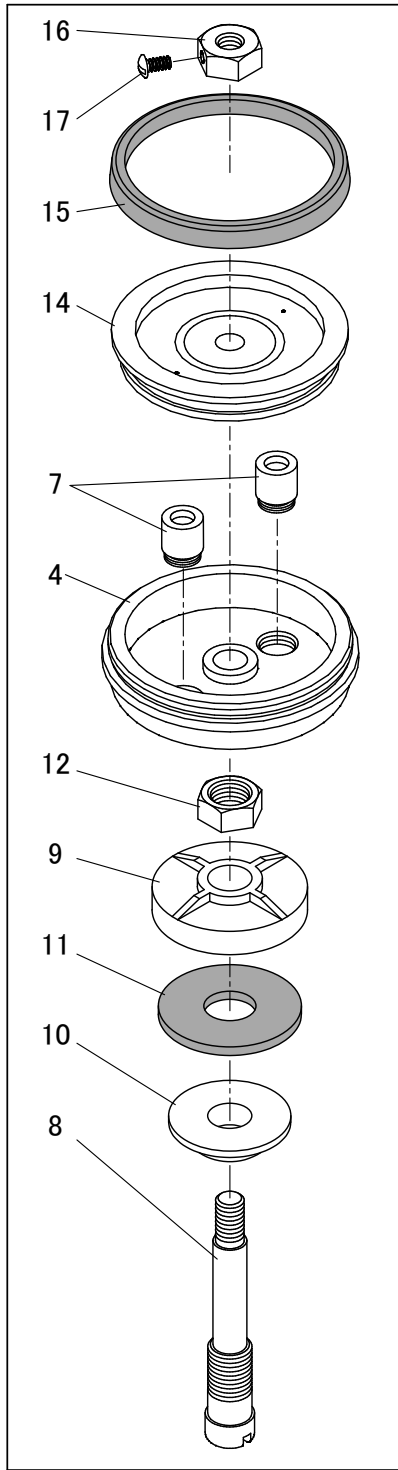

内部一式

調整棒一式

品番	品名	個数
1	本体	1
3	シリンダ	1
4	シリンダふた	1
5	ガスケット	1
6	締付ボルト	4
7	チャッキ弁	2
8	スピンドル	1
9	弁体	1
10	ケレップ	1
11	パッキン	1
12	弁体締付ナット	1
14	ピストン	1
15	ピストンリング	1
16	ピストン締付ナット	1

品番	品名	個数
17	止めビス	1
19	ストレーナ	1
20	ストレーナ押え	1
21	キャップ	1
22	Oリング	1
25	調整用本体	1
26	Oリング	1
27	流量調整棒	1
28	グランドパッキン押え	1
29	グランドパッキン	1
30	袋ナット	1
31	プラグ	1
32	スプリング	1

分 解 図 株式会社 FMバルブ 製作所	品名	FMバルブ
	型名	FM-3L 25-50A