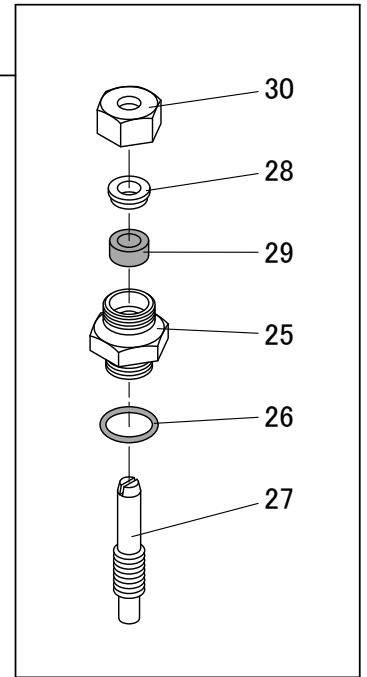

内部一式

調整棒一式

品番	品名	個数
1	本体	1
3	シリンダ	1
4	シリンダふた	1
5	ガスケット	1
6	締付ボルト	4
7	チャッキ弁	2
8	スピンドル	1
9	弁体	1
10	ケレップ	1
11	パッキン	1
12	弁体締付ナット	1
14	ピストン	1
15	ピストンリング	1
16	ピストン締付ナット	1

品番	品名	個数
17	止めビス	1
19	ストレーナ	1
20	ストレーナ押え	1
21	キャップ	1
22	Oリング	1
25	調整用本体	1
26	Oリング	1
27	流量調整棒	1
28	グランドパッキン押え	1
29	グランドパッキン	1
30	袋ナット	1
31	プラグ	1
32	スプリング	1

分 解 図 株式会社 FMバルブ 製作所	品名	FMバルブ
	型名	FM-3L 25-50A